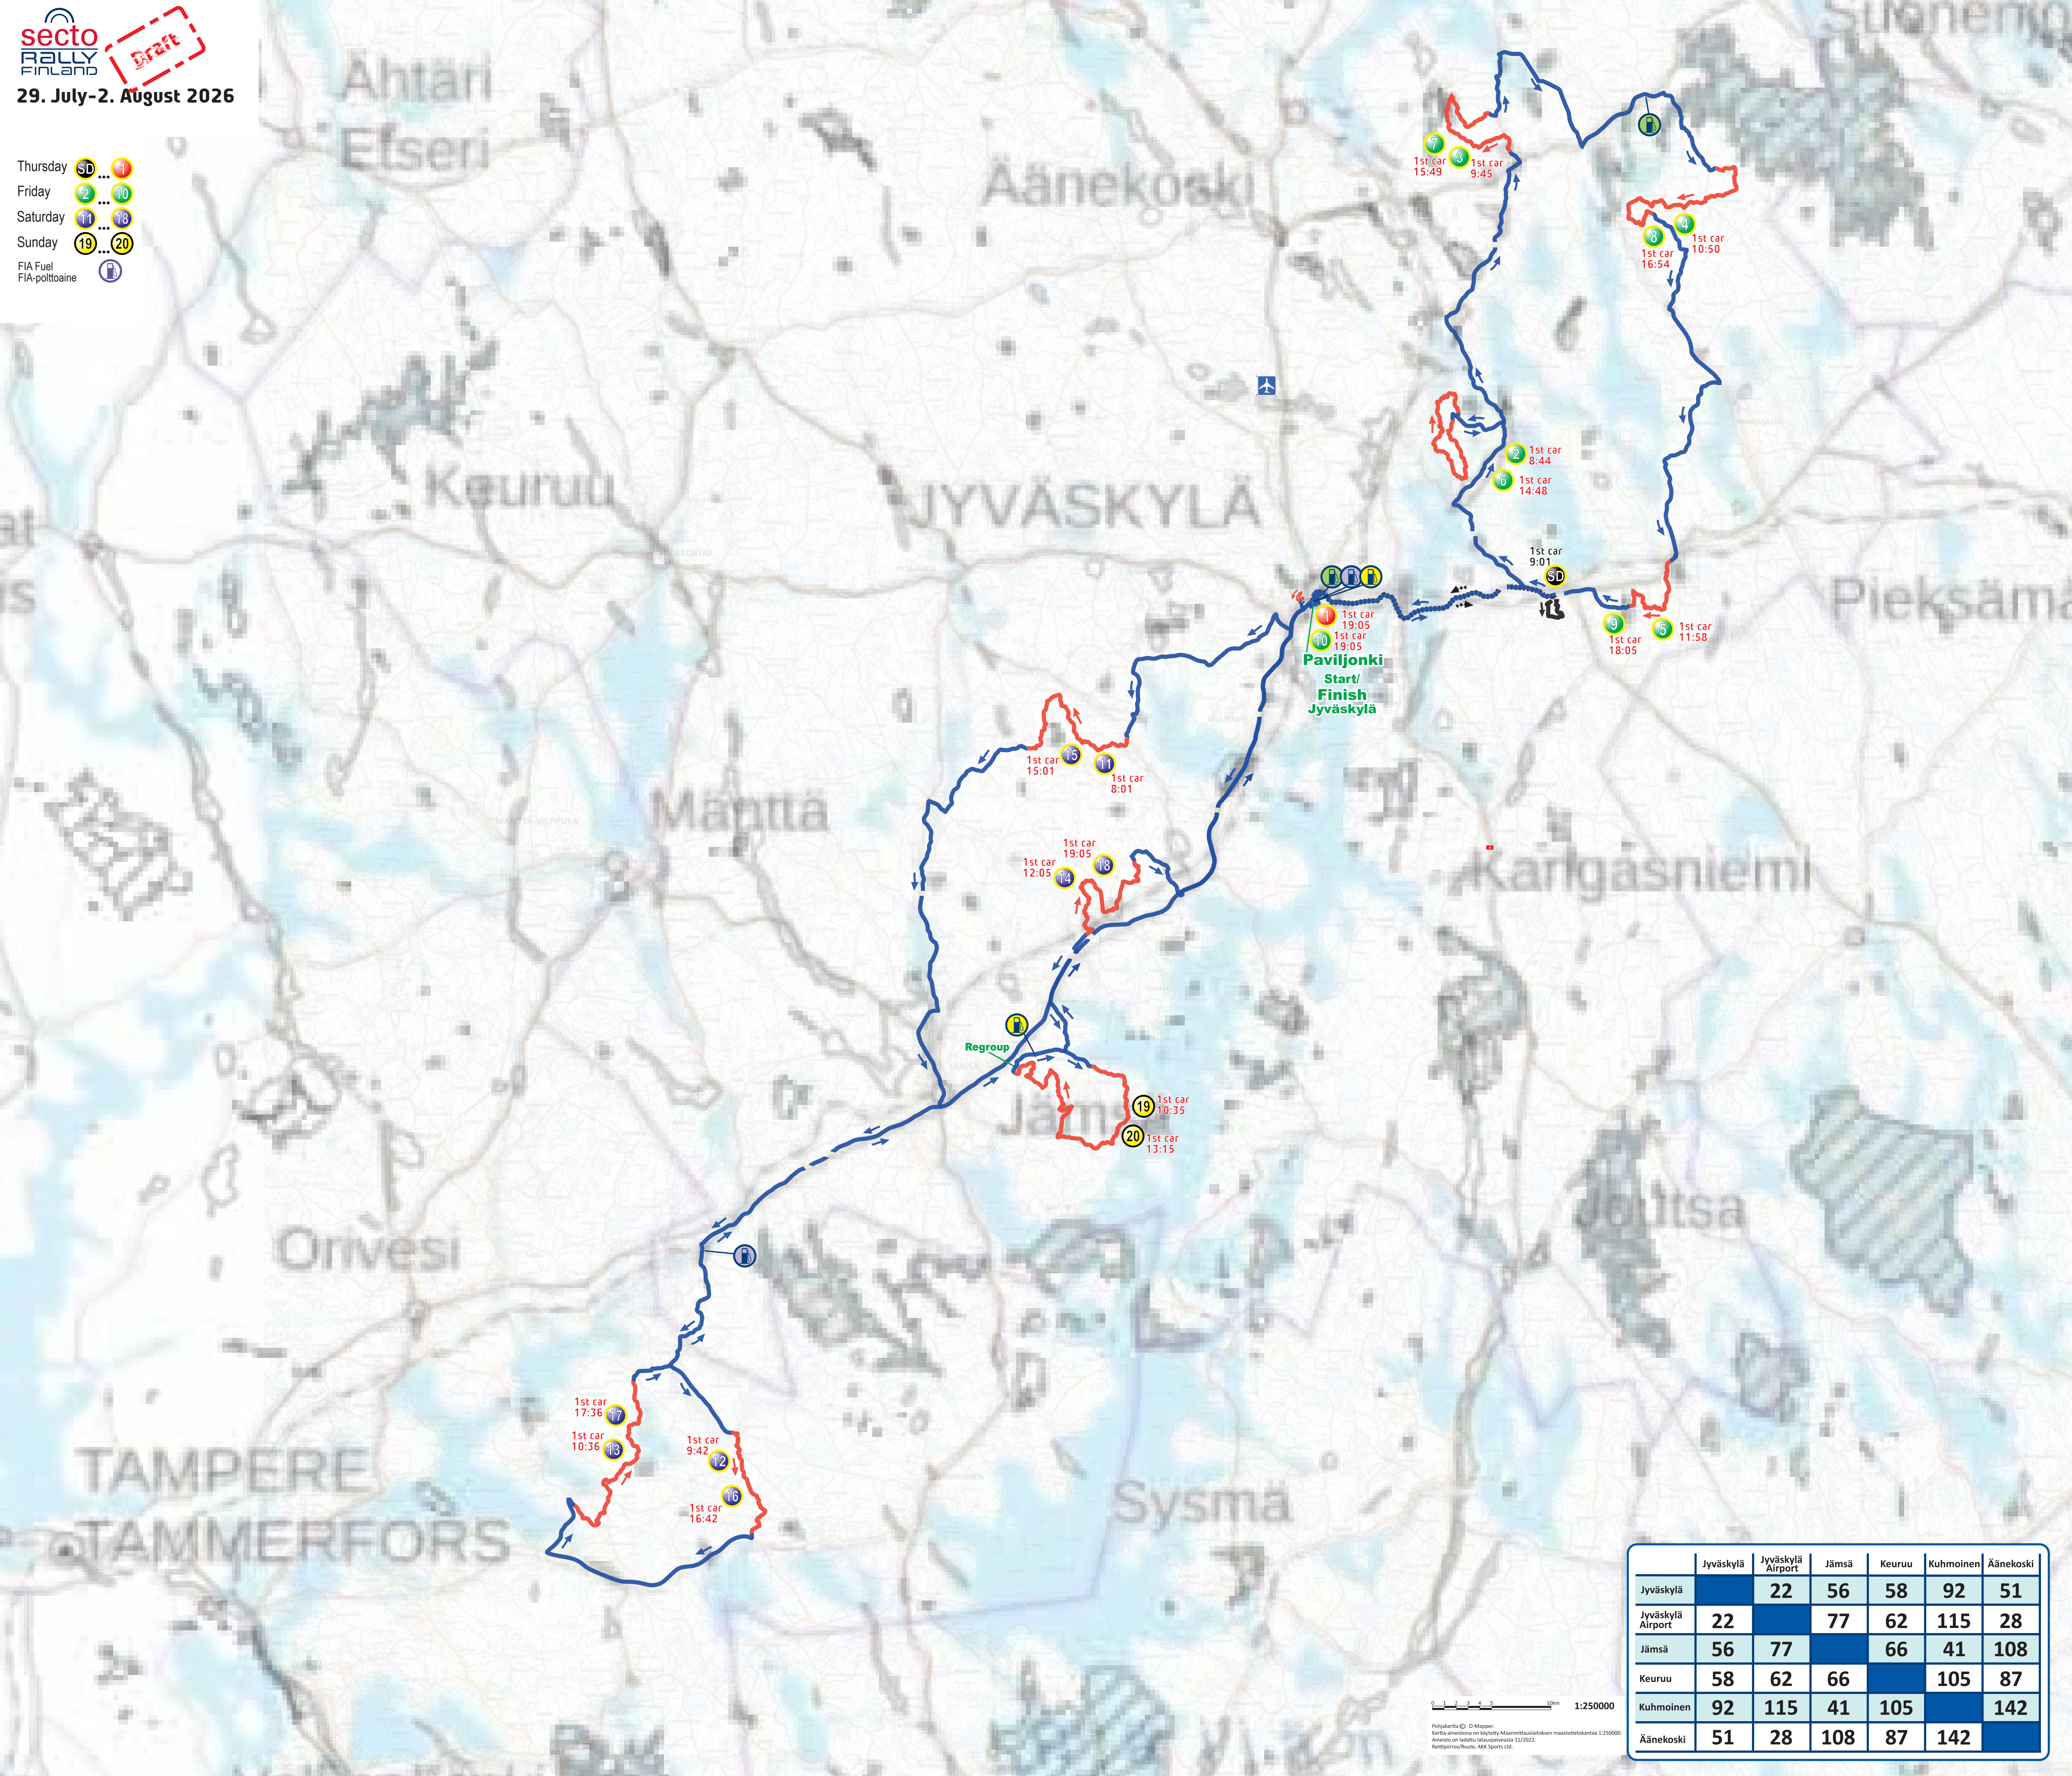

- Thursday SD ... 1
- Friday 2 ... 10
- Saturday 11 ... 18
- Sunday 19 ... 20
- FIA Fuel
- FIA-polttoaine

	Jyväskylä	Jyväskylä Airport	Jämsä	Keuruu	Kuhmoinen	Äänekoski
Jyväskylä		22	56	58	92	51
Jyväskylä Airport	22		77	62	115	28
Jämsä	56	77		66	41	108
Keuruu	58	62	66		105	87
Kuhmoinen	92	115	41	105		142
Äänekoski	51	28	108	87	142	

0 1 2 3 4 5 10m 1:250000  
 Pohjakartta © O. Maaperä  
 Kartta-aineisto on käytetty Maanmittauslaitoksen maastotietokantaa 1:250000.  
 Aineisto on laadittu satelliittikuvista 11/2022.  
 Reitti- ja Route, AKK Sports Ltd.